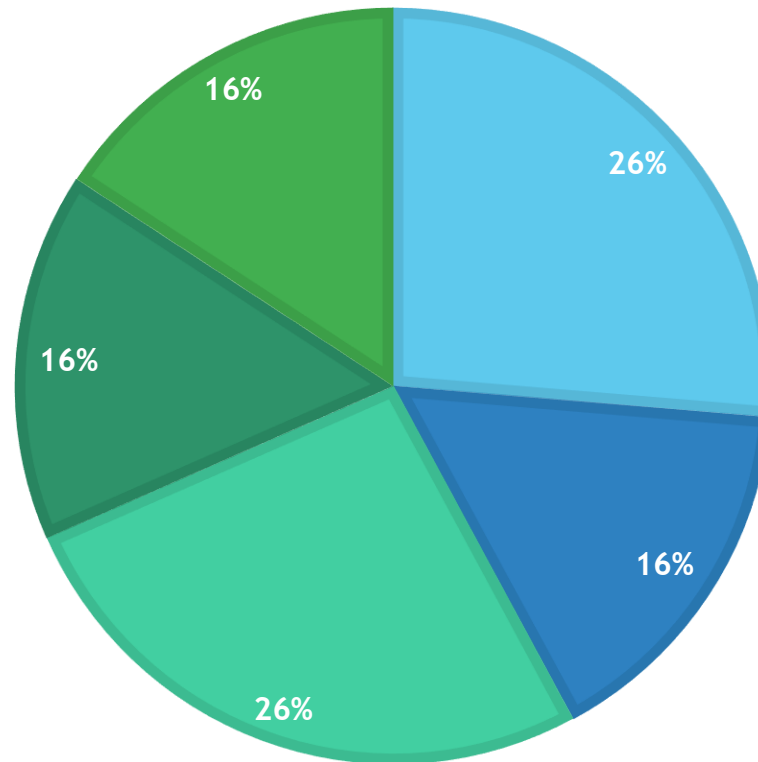

Studijuojančių pasiskirstymas Lietuvos kolegijose

- Vilniaus kolegija
- Vilniaus technologijų ir dizaino kolegija
- Socialinių mokslų kolegija
- Tarptautinė teisės ir verslo aukštoji mokykla
- Vilniaus verslo kolegija