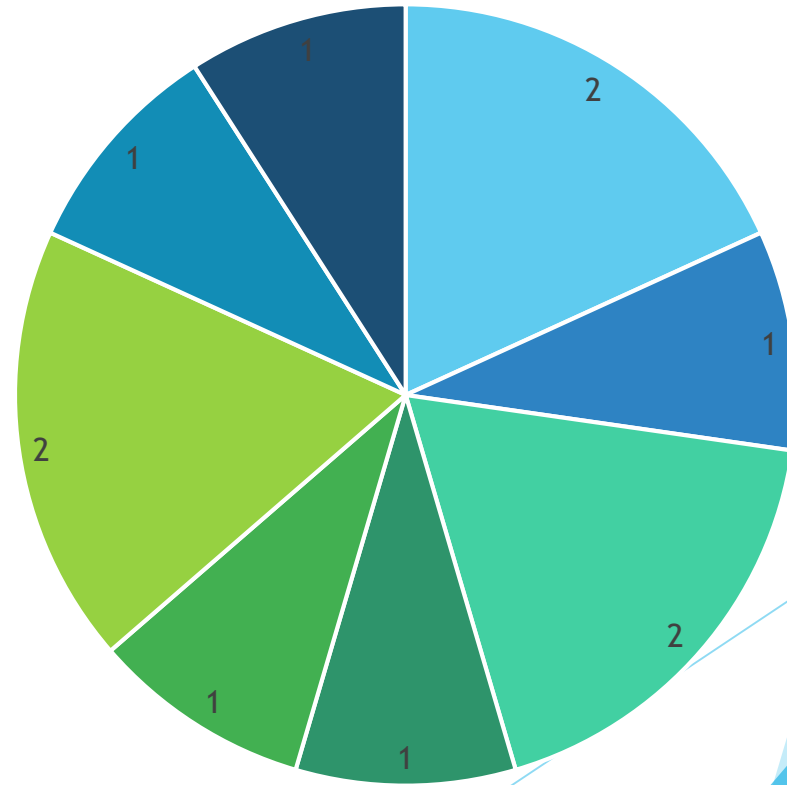

Pasiskirstymas pagal mokamas/nemokamas studijų vietas

Studijuojančių pasiskirstymas Lietuvos universitetuose

- Vilniaus universitetas
- Vilniaus Gedimino technikos universitetas
- Vytauto Didžiojo universitetas
- Mykolo Romerio universitetas
- Baltstogės universiteto filialas Vilniuje
- Lietuvos muzikos ir teatro akademija
- Vadybos ir ekonomikos universitetas ISM
- Vilniaus dailės akademija

Studijuojančių pasiskirstymas Lietuvos kolegijose

- Vilniaus kolegija
- Vilniaus technologijų ir dizaino kolegija
- Socialinių mokslų kolegija
- Tarptautinė teisės ir verslo aukštoji mokykla
- Vilniaus verslo kolegija

Studijų pasirinkimas užsienyje