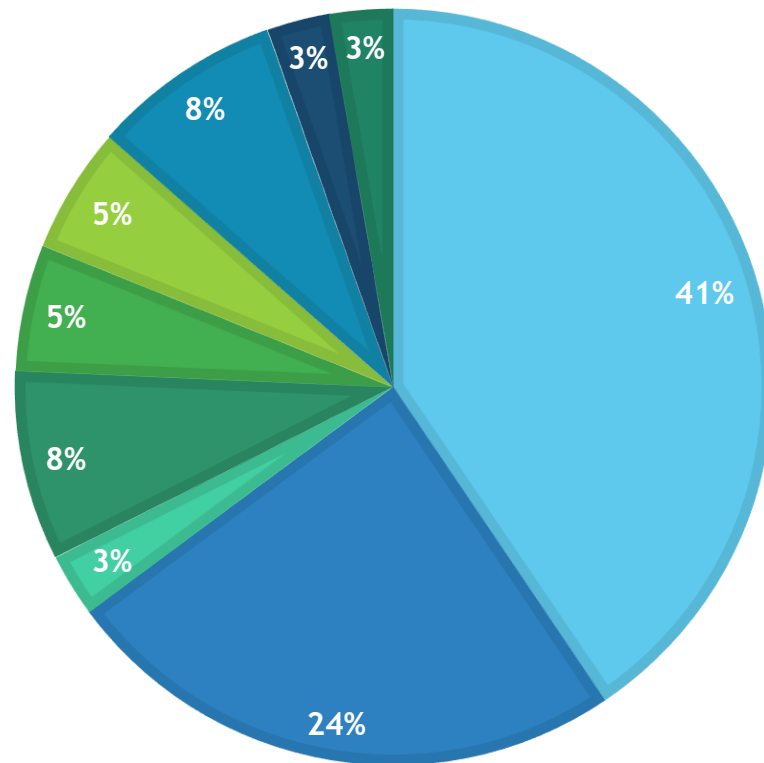

XXV Mokinių laidos stojimų rezultatai

2021

Absolventų pasirinkimai

**87,2 PROC.
STUDIJUOJA**

11,8 PROC. KITA

1 PROC. DIRBA

Studijuojančių pasiskirstymas pagal šalis

■ Lietuvoje ■ Lenkijoje ■ Anglijoje ■ Olandijoje

Pasiskirstymas pagal mokamas/nemokamas studijų vietas

Studijuojančių pasiskirstymas Lietuvos universitetuose

- Vilniaus universitetas
- Vilniaus Gedimino technikos universitetas
- Vytauto Didžiojo universitetas
- Mykolo Romerio universitetas
- Baltstogės universiteto filialas Vilniuje
- Lietuvos muzikos ir teatro akademija
- Vadybos ir ekonomikos universitetas ISM
- Vilniaus dailės akademija

Studijų pasirinkimas užsienyje