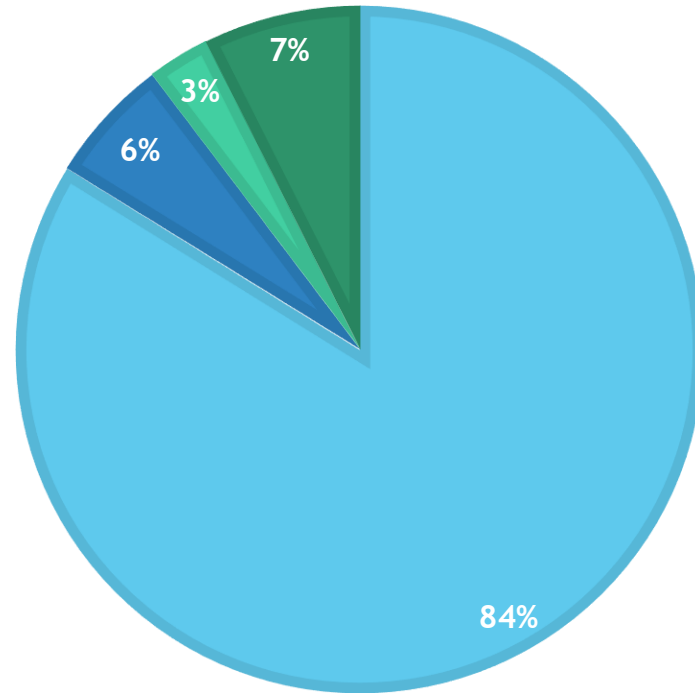

XXV Mokinių laidos stojimų rezultatai

2021

Absolventų pasirinkimai

**87,2 PROC.
STUDIJUOJA**

11,8 PROC. KITA

1 PROC. DIRBA

Studijuojančių pasiskirstymas pagal šalis

■ Lietuvoje ■ Lenkijoje ■ Anglijoje ■ Olandijoje

Pasiskirstymas pagal mokamas/nemokamas studijų vietas

Studijuojančių pasiskirstymas Lietuvos universitetuose

- Vilniaus universitetas
- Vilniaus Gedimino technikos universitetas
- Vytauto Didžiojo universitetas
- Mykolo Romerio universitetas
- Baltstogės universiteto filialas Vilniuje
- Lietuvos muzikos ir teatro akademija
- Vadybos ir ekonomikos universitetas ISM
- Vilniaus dailės akademija