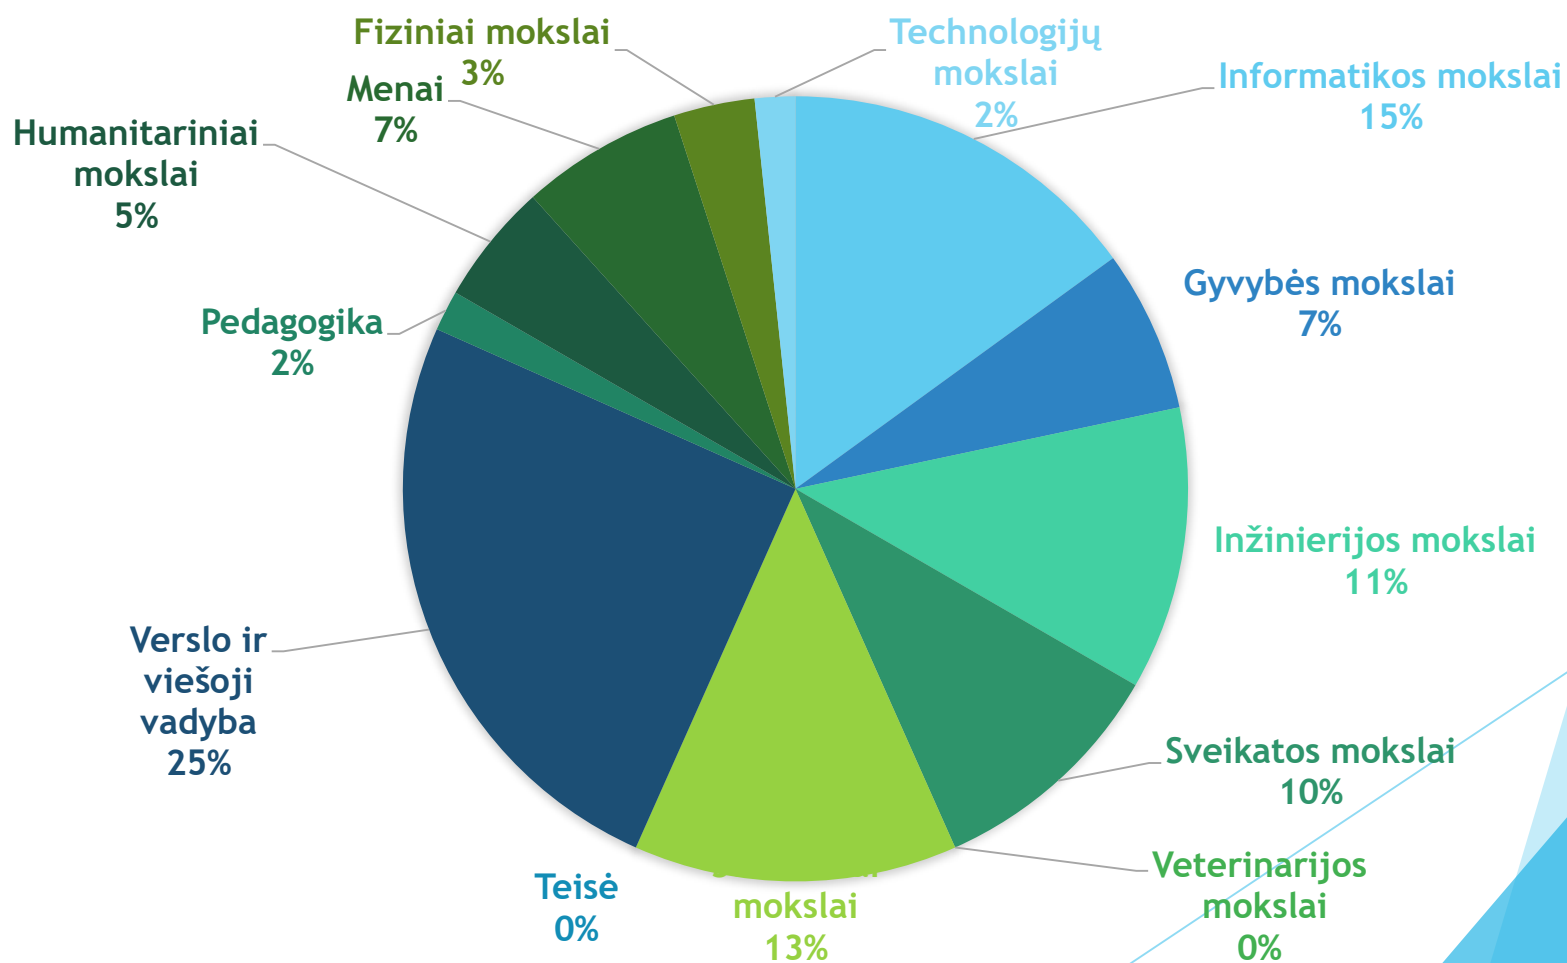

Studijų pasirinkimas pagal studijų kryptis Lietuvoje