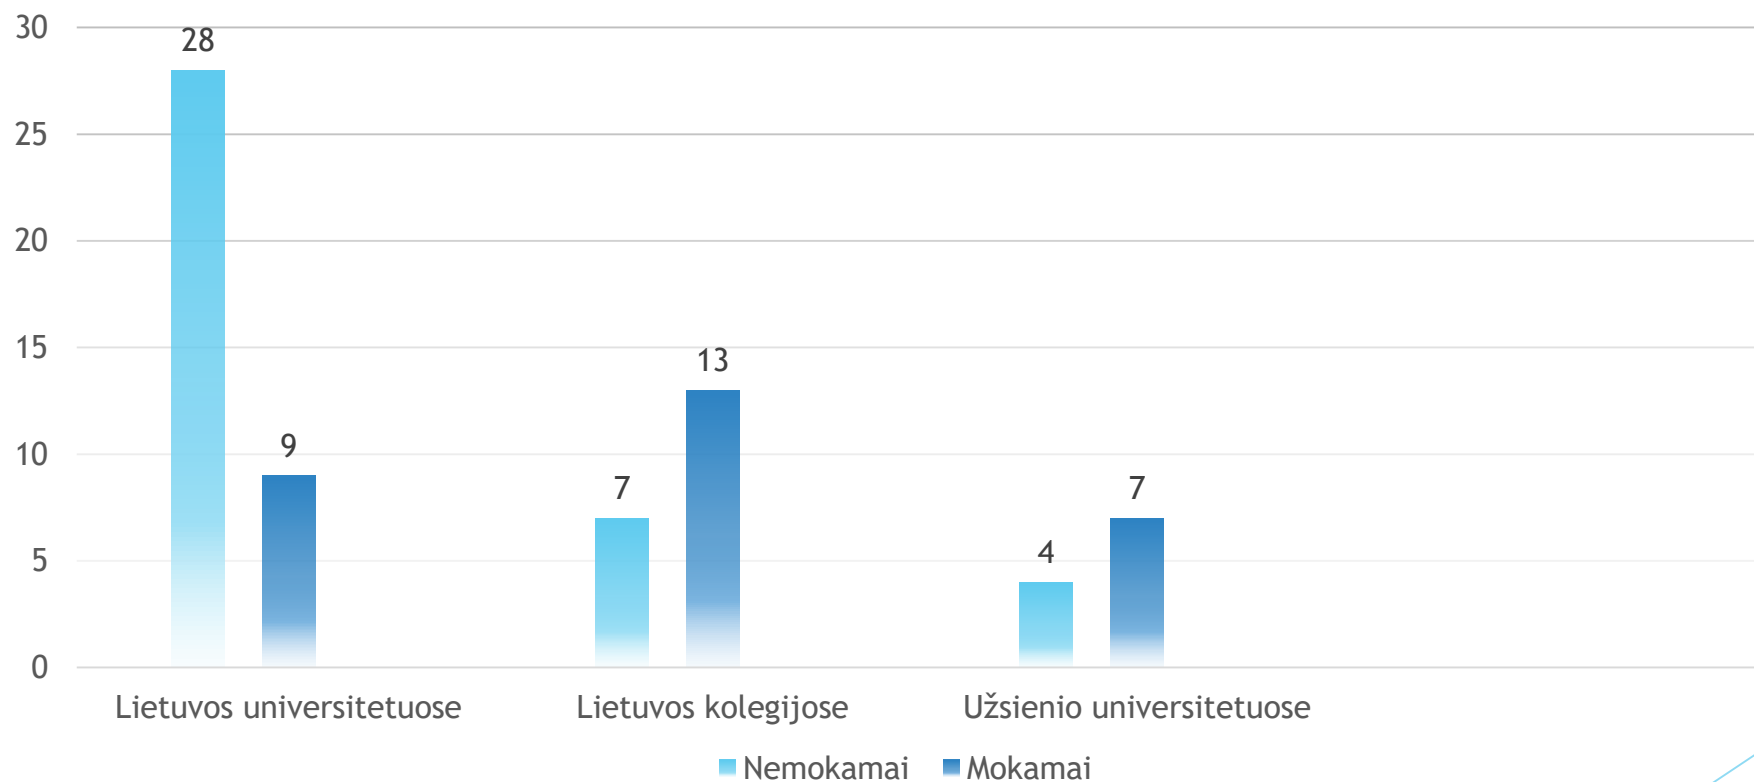

XXV Mokinių laidos stojimų rezultatai

2021

Absolventų pasirinkimai

**87,2 PROC.
STUDIJUOJA**

11,8 PROC. KITA

1 PROC. DIRBA

Studijuojančių pasiskirstymas pagal šalis

■ Lietuvoje ■ Lenkijoje ■ Anglijoje ■ Olandijoje

Pasiskirstymas pagal mokamas/nemokamas studijų vietas

Studijuojančių pasiskirstymas Lietuvos universitetuose

- Vilniaus universitetas
- Vilniaus Gedimino technikos universitetas
- Vytauto Didžiojo universitetas
- Mykolo Romerio universitetas
- Baltstogės universiteto filialas Vilniuje
- Lietuvos muzikos ir teatro akademija
- Vadybos ir ekonomikos universitetas ISM
- Vilniaus dailės akademija